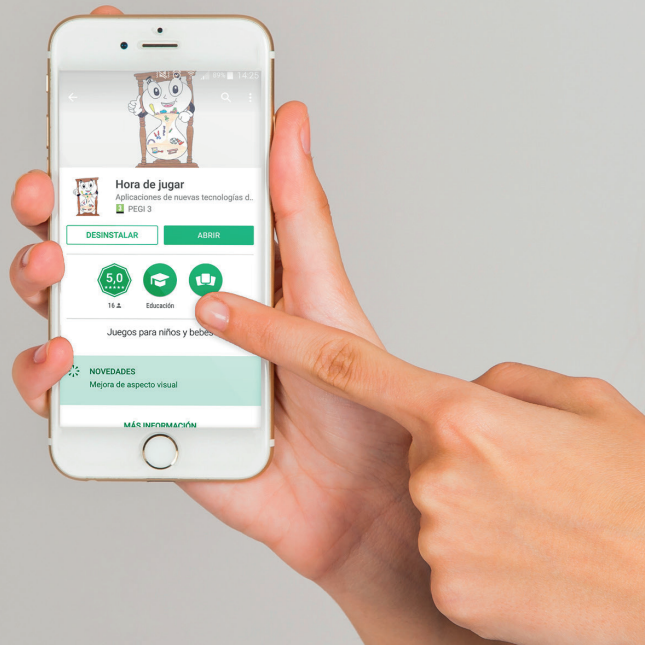

HORA DE JUGAR

APP disponible en Google Play para dispositivos móviles dedicada a la formación infantil.