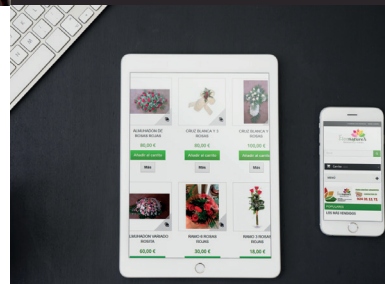

FLORNATUREX